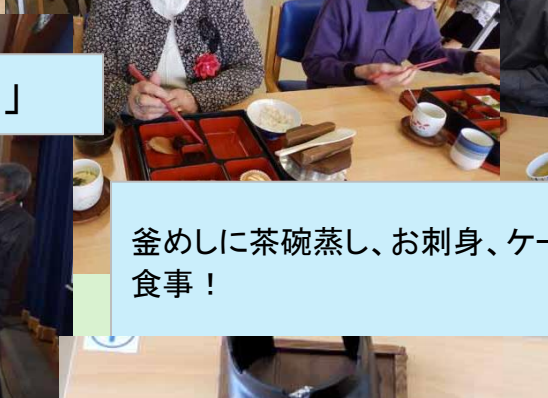

2・3月は、施設恒例の節分、誕生会、ひな祭り、すき焼き会等、春を呼ぶ行事を行いました。行事食から、たくさんの春を感じて頂けたと思います。また新年度、龍門の里では、歌が好きな方に向けてセルフカラオケができるよう機材を導入いたしました。今年の龍門の里は「花いっぱい、笑顔いっぱい、歌いっぱい」乞うご期待下さい！

誕生日会

1月・2月・3月の誕生者の皆様
おめでとうございます！

施設長による「乾杯！」

釜めしに茶碗蒸し、お刺身、ケーキが付いて豪華な
食事！

皆様に楽しく歌いました！

あんかけスパゲティ(名古屋郷土料理)

あんかけスパゲティの元祖と
されているお店は、
「スパゲッティハウスヨコイ」です。
「ヨコイ」の創業者が日本に
イタリア料理を広めたいと思い立ち
その研究を始めたことが
「あんかけスパゲティ」の
始まりだと言われています。

すき焼きの日

一人鍋すき焼きです。牛肉がやわらかく
味付け良く大好評でした。

こちらの『QRコード』を読み込むと、携帯電話でも龍門の里
ホームページをご覧になれます。なお、ホームページからも
「いっぺこっぺ」がご覧になれます。