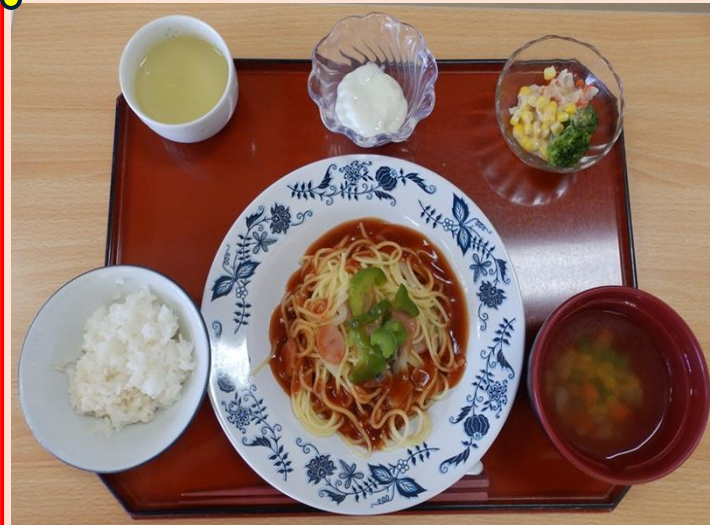

あんかけスパゲティ(名古屋郷土料理)

あんかけスパゲティの元祖と
されているお店は、
「スパゲッティハウスヨコイ」です。
「ヨコイ」の創業者が日本に
イタリア料理を広めたいと思い立ち
その研究を始めたことが
「あんかけスパゲティ」の
始まりだと言われています。