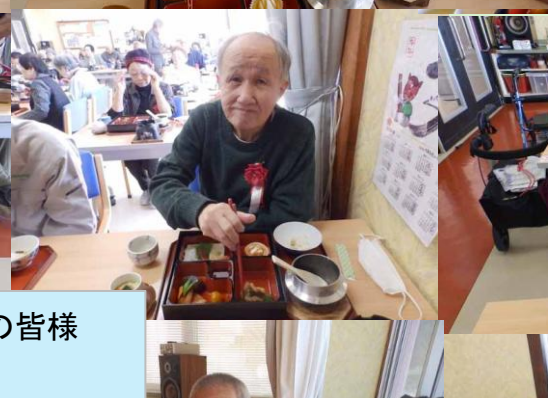

☆都合により変更する場合があります

レクリエーション活動の紹介

- 2月 3日 節分
- 2月 9日 お弁当の日
- 2月 17日 誕生会
- 3月 3日 ひな祭り

節分の日

節分の食事

ひな祭り

ひな祭り膳の食事

お便りコーナー

2・3月は、施設恒例の節分、誕生会、ひな祭り、すき焼き会等、春を呼ぶ行事を行いました。行事食から、たくさんの春を感じて頂けたと思います。また新年度、龍門の里では、歌が好きな方に向けてセルフカラオケができるよう機材を導入いたしました。今年の龍門の里は「花いっぱい、笑顔いっぱい、歌いっぱい」乞うご期待下さい！

誕生日会

1月・2月・3月の誕生者の皆様
おめでとうございます！

施設長による「乾杯！」

釜めしに茶碗蒸し、お刺身、ケーキが付いて豪華な
食事！